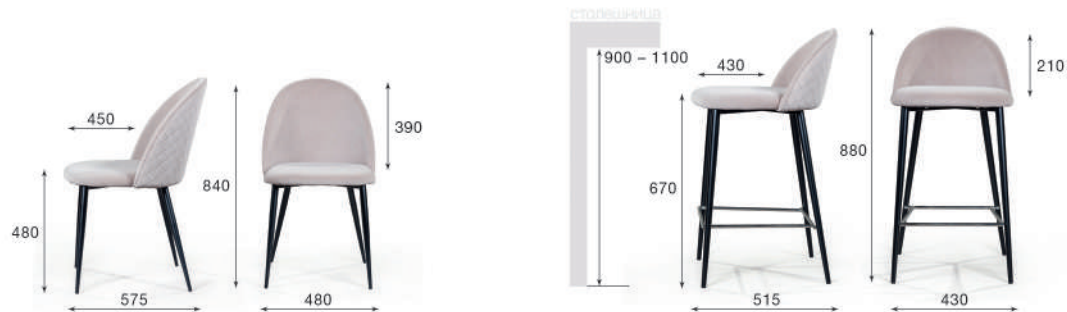

 Top concept

КОЛЛЕКЦИЯ

MARCUS

В БАРХАТЕ

КОЛЛЕКЦИЯ

MARCUS

Top concept **MARCUS**

размер упаковки, см
61x69x51
вес, кг
15,2
количество
в упаковке, шт
2

арт. **2000000000374**
наим. Стул Marcus, бархат белый

арт. **2000000000381**
наим. Стул Marcus, бархат серый

арт. **2000000000435**
наим. Стул Marcus, бархат темно-серый

арт. **2000000000398**
наим. Стул Marcus, бархат желтый

размер упаковки, см
99x55x46
вес, кг
17,5
количество
в упаковке, шт
2

арт. **2000000000428**
наим. Стул полубарный Marcus, бархат желтый

Желтый

Ромбовидная прострочка задней спинки

Остроконечные ножки

Серый